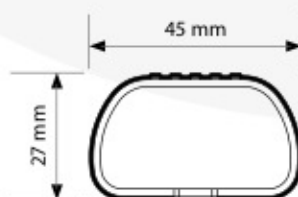

Testate e certificate
Tested and approved

max 100 kg

Quadra

QUADRA, COPPIA BARRE PORTATUTTO IN ACCIAIO

- Robusto profilo tubolare in acciaio con rivestimento in PVC antiscivolo ed antigraffio.
- Scala graduata di posizionamento dei piedi per un montaggio semplice e veloce.
- Scanalatura inferiore per lo scorrimento "a scomparsa" degli attacchi del piede.
- Profilo in gomma per sigillare la scanalatura inferiore dopo il montaggio.

N15019	S	108 cm
N15020	M	120 cm
N15021	L	127 cm
N15022	XL	140 cm

Scatola / Box 6

**ACCIAIO
STEEL**

SCALA GRADUATA
per un rapido e facile
posizionamento del piede
LENGTH SCALE
for a quick and easy
foot installation

Testate e certificate
Tested and approved

max 100 kg

CLUB, COPPIA BARRE PORTATUTTO IN ACCIAIO

- Per veicoli equipaggiati con barre longitudinali tradizionali.
- Robusto profilo tubolare in acciaio con rivestimento in PVC antiscivolo ed antigraffio.
 - Scanalatura inferiore per lo scorrimento "a scomparsa" degli attacchi con profilo in gomma per sigillare la scanalatura dopo il montaggio.
 - Staffe di fissaggio regolabili in larghezza (30-57 mm) ed altezza (17-50 mm) con doppia serie di viti per una massima adattabilità a qualsiasi tipologia di barra.
 - Tamponi di contatto con la barra longitudinale in TPE antigraffio ed antiscivolo.
 - Semplice da montare

N15001	S	110 cm
N15003	M	120 cm
N15007	L	127 cm
N15005	XL	135 cm

Scatola / Box 4

**ACCIAIO
STEEL**

S = 79+101 cm
M = 89+111 cm
L = 96+118 cm
XL = 104+126 cm

Kuma

Testate e certificate
Tested and approved

max 100 kg