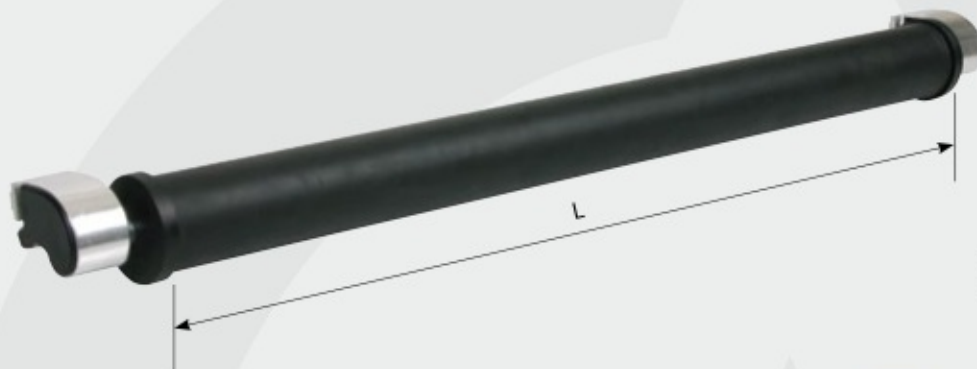

RULLO POSTERIORE

In metallo con rivestimento plastico. Facilita il carico e lo scarico di oggetti lunghi

KARGO ROLLER

Metal core with plastic sheath. Makes it easy to load and unload long objects from the rear of the vehicle.

N11030	KP-0	L = 64 cm
N11034	KP-7	L = 96 cm

Scatola / Box 4