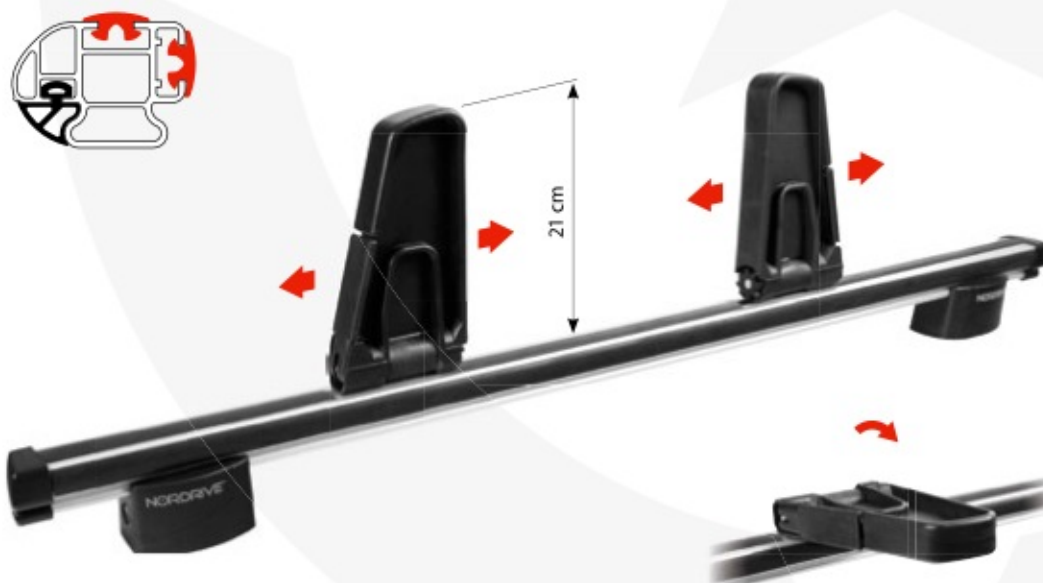

FERMACARICO KP-1 (COPPIA)

Scorrevoli lungo la canalina-T superiore e serrabili tramite leva di bloccaggio rapido. Mantengono in posizione scale, tavole, assi ed altri carichi poco voluminosi.

LOAD STOPS KP-1 (PAIR)

Easy to move in the T-track along the bar and adjust according to the load. Keep the non-bulky load firmly in place and prevent it from sliding.

N11031 KP-1

Scatola / Box ☐ 4 / 12

FERMACARICO KP-20 (COPPIA)

Ripiegabili quando non in uso, si inseriscono nella canalina-T e scorrono lungo la barra. Serrabili tramite leva di bloccaggio rapido. Mantengono in posizione scale, tavole, assi ed altri carichi anche voluminosi.

LOAD STOPS KP-20 (PAIR)

Collapsible when not in use, may be used in T-tracks. Easy to move along the bar and adjust according to the load. Keep the bulky load firmly in place and prevent it from sliding.

N11035 KP-20

Scatola / Box ☐ 4 / 12