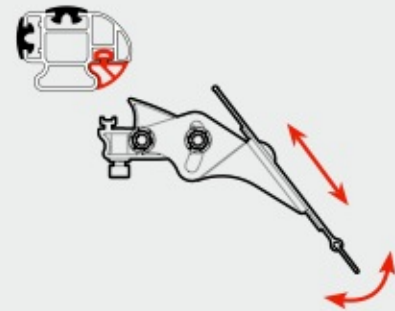

ALLUMINIO
ALUMINIUM