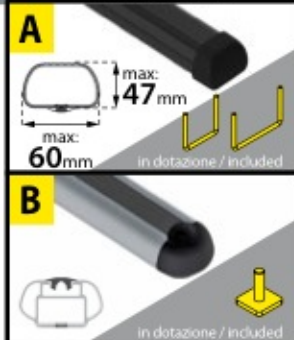

UNIVERSALE UNIVERSAL