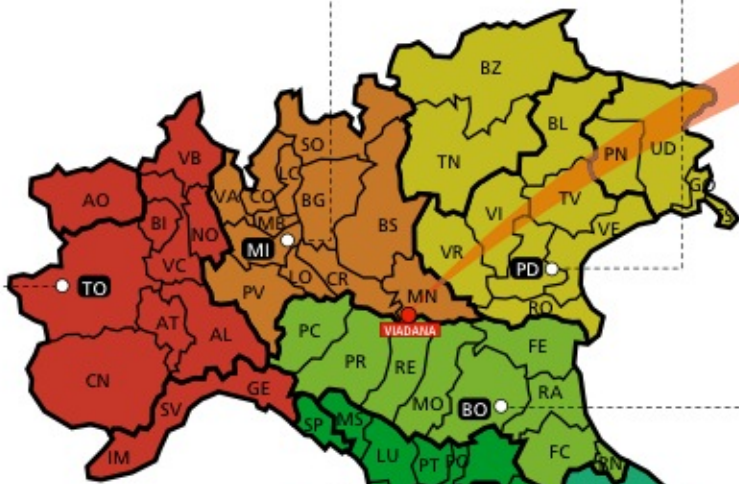

**Val D'Aosta
Piemonte, Liguria**
(escluso La Spezia)

**Concessionaria
STELLA POLARE srl**
Via Trecate, 30/32
10141 TORINO
Tel. 011/7792230 - 7792525
Tel. 011/710345 (Amm.)
Fax 011/7794276
✉ dep_torino@lampa.it
Raffetto Marco 348/3808300 (Liguria)
Rosso Marco 338/1762940 (Piemonte)
Santarello Andrea 349/1732184 (Piemonte)

Lombardia

POISON s.r.l.
Via Fratelli Cervi, 27
20090 VIMODRONE (MI)
Tel. 02/2650821 - Fax 02/2501956
✉ dep_milano@lampa.it
Zoni Massimiliano 328/2166119
Zoni Daniele 349/2544098
Zoni Aldo 329/7010024
Palmeri Carmelo 335/8096255
Tositti Andrea (moto) 338/6803043

Veneto, Friuli, Trentino

SOVER s.r.l. - SALMASO MARIO
Viale Europa, 14 - Zona Ind. Art.
35020 PONTE S. NICOLÒ (PD)
Tel. 049/8960533 - 8960534
Fax 049/8960538
✉ dep_padova@lampa.it
Salmaso Mario 348/3054551
Salmaso Lorenzo 348/6429413
Costa Lino 337/729728
Furlan Riccardo 347/6200045
Pataro Enrico 348/5162211

LAMPA S.p.A.
SEDE - HEAD OFFICE
Via G. Rossa, 53/55
(Zona Ind. Gerbolina)
P.O. Box 115
46019 Viadana (MN)
Tel. 0375 820 700
Fax 0375 820 800
✉ info@lampa.it
✉ ordini@lampa.it

Emilia Romagna, San Marino

FABULLI ANDREA (BO - FE - RA - FC - RN - RSM)
Tel. 335/7560341 - Fax 0375/820730
✉ info@lampa.it ✉ ordini@lampa.it
✉ andrea_fabulli@lampa.it
CATTABIANI ALESSANDRO (PC - PR - RE - MO)
Tel. 347/8183941 - Fax 0375/820730
✉ info@lampa.it ✉ ordini@lampa.it
✉ alessandro_cattabiani@lampa.it

Abruzzo, Molise, Marche

RIVAR DISTRIBUZIONE s.r.l.
Via dell'Artigianato - Zona Industriale
64020 SCERNE di PINETO (TE)
Tel. 085/9461363 - 9462078
Fax 085/9462191
✉ dep_teramo@lampa.it
De Dominicis Alfonso 335/8162395
Marchegiani Stefano 348/7459961

Toscana, La Spezia

CENTRO AUTOACCESSORI s.a.s.
VAGLICA CLAUDIO
Via De' Cattani, 224/2
50145 FIRENZE
Tel. 055/301161
Fax 055/301090
✉ dep_firenze@lampa.it
Vaglica Alessandro 333/5220279
Vaglica Claudio 335/5800404
Miglietta Giancarlo 335/399223

Puglia, Basilicata

GRANATO OLDERIGO
Via delle Murge, 59/A - 70124 BARI
Tel. 080/5044064
Fax 080/2087911
✉ info@lampa.it ✉ ordini@lampa.it
✉ olderigo_granato@lampa.it
Granato Olderigo 333/9194453
Granato Mario 349/7388949

Lazio, Umbria

LORI di CARLOTTA LOREDANA
Via Gasperina, 310 - 00173 ROMA
Tel. 06/72671655 - 72671656
Fax 06/7230822
✉ dep_roma@lampa.it
Carlotta Loredana 335/6882719
Veruska Judica 333/7080504
Marotti Manuel 393/9366370

Campania

GIS AUTO s.n.c.
di Imparato Massimo & Luigi
C.so Umberto I, 190
80034 MARIGLIANO (NA)
Tel. 081/5197044 - Fax 081/5191877
✉ info@lampa.it ✉ ordini@lampa.it
✉ gisauto@lampa.it
Imparato Massimo 333/3331583
Imparato Luigi 338/2736839

Sardegna

LA R.A.F.I. s.a.s.
di Tanda Cinzia & C.
Viale Monastir Km 4,800
09122 CAGLIARI
Tel. 070/532274 - 532348
Fax 070/530923
✉ dep_cagliari@lampa.it
Liggi Paolo 393/9363272

Sicilia

BOTTIGLIERI ELIA
Cell. 337/885924
BOTTIGLIERI RICCARDO
Cell. 349/2634877
V.le P. Umberto, 49 - 98122 MESSINA
Tel. / Fax 090/661512
✉ info@lampa.it ✉ ordini@lampa.it
✉ riccardo_bottiglieri@lampa.it

Calabria

ACETO MASSIMO
Tel. 335/6075098
Fax 0984/447216
✉ info@lampa.it
✉ ordini@lampa.it
✉ massimo_aceto@lampa.it

Autostrade

IMPERAT s.r.l.
PEPPOLONI LEONARDO
Cell. 392/4545158
Tel. 0375/820735
Fax 0375/820730
✉ info@lampa.it
✉ ordini@lampa.it

DEPOSITO
DEPOT

AGENTE
AGENT