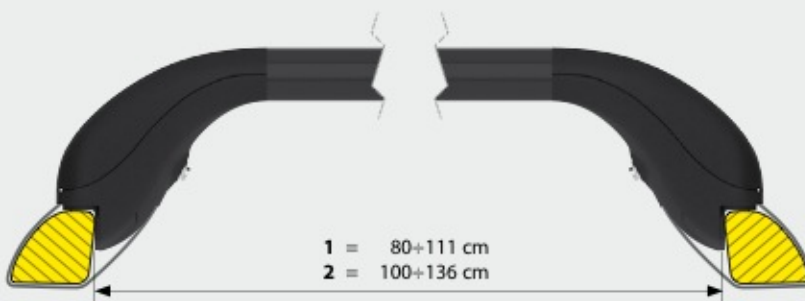

Testate e certificate
Tested and approved

max 100 kg

**CINGHIA IN ACCIAIO
STEEL BELT**

complete-set bars **BARRE COMPLETE**