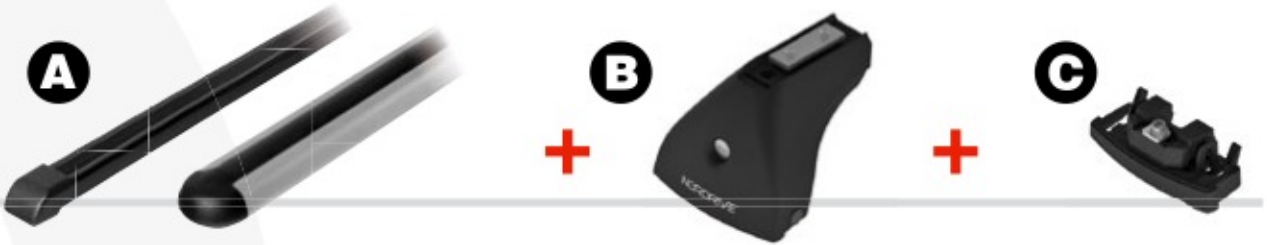

Barre portatutto modulari

Modular roof bars

EVOS

TETTO - ROOF

EVOS

STANDARD RAILING

Guida alla configurazione Configuration guide

A

Testate e certificate
Tested and approved

max 100 kg

Quadra

QUADRA, COPPIA BARRE PORTATUTTO IN ACCIAIO

- Robusto profilo tubolare in acciaio con rivestimento in PVC antiscivolo ed antigraffio.
- Scala graduata di posizionamento dei piedi per un montaggio semplice e veloce.
- Scanalatura inferiore per lo scorrimento "a scomparsa" degli attacchi del piede.
- Profilo in gomma per sigillare la scanalatura inferiore dopo il montaggio.

QUADRA, PAIR OF STEEL ROOF BARS

- Sturdy steel bar with non-slip and scratch-proof PVC sheath.
- Under-bar with foot position measurements for a quick installation.
- Lower tracks for the invisible connection to the feet.
- Rubber profiles for sealing the lower tracks after the installation.