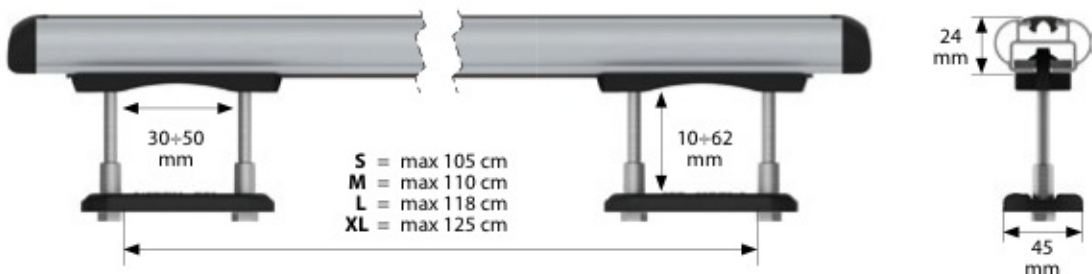

PROFILO A "T"
T-TRACK SLOT