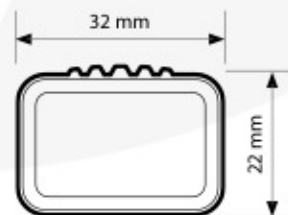

Testate e certificate
Tested and approved

max 100 kg

Quadra

QUADRA, COPPIA BARRE PORTATUTTO IN ACCIAIO

- Robusto profilo tubolare in acciaio con rivestimento in PVC antiscivolo ed antigraffio.
- Scala graduata di posizionamento dei piedi per un montaggio semplice e veloce.
- Scanalatura inferiore per lo scorrimento "a scomparsa" degli attacchi del piede.
- Profilo in gomma per sigillare la scanalatura inferiore dopo il montaggio.

N15019	S	108 cm
N15020	M	120 cm
N15021	L	127 cm
N15022	XL	140 cm

Scatola / Box 6

**ACCIAIO
STEEL**

SCALA GRADUATA
per un rapido e facile
posizionamento del piede
LENGTH SCALE
for a quick and easy
foot installation

**CONFEZIONE DA 2 BARRE
2 BARS PACKAGING**

A

Testate e certificate
Tested and approved

max 100 kg

**PROFILO A "T"
T-TRACK SLOT**

Alumia

ALUMIA, COPPIA BARRE PORTATUTTO IN ALLUMINIO

- Robusto profilo tubolare in lega di alluminio anodizzato, con predisposizione per l'inserimento dei connettori rapidi "T" nella canalina superiore.
- Base di appoggio del carico in gomma EPDM.
- Scanalatura inferiore per l'inserimento e scorrimento "a scomparsa" degli attacchi del piede.
- Profilo in gomma per sigillare la scanalatura dopo il montaggio.

**ACCIAIO
STEEL**

N15029	S	108 cm
N15030	M	120 cm
N15031	L	127 cm
N15032	XL	140 cm

Scatola / Box 4

**Completo di serratura
Complete with lock**

S = 72+100,5 cm
M = 96+112,5 cm
L = 103+119,5 cm
XL = 104+132,5 cm