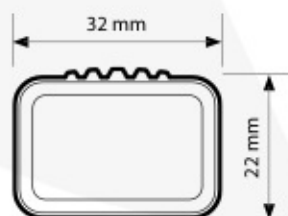

A

Testate e certificate
Tested and approved

max 100 kg

Quadra

QUADRA, COPPIA BARRE PORTATUTTO IN ACCIAIO

- Robusto profilo tubolare in acciaio con rivestimento in PVC antiscivolo ed antigraffio.
- Scala graduata di posizionamento dei piedi per un montaggio semplice e veloce.
- Scanalatura inferiore per lo scorrimento "a scomparsa" degli attacchi del piede.
- Profilo in gomma per sigillare la scanalatura inferiore dopo il montaggio.

QUADRA, PAIR OF STEEL ROOF BARS

- Sturdy steel bar with non-slip and scratch-proof PVC sheath.
- Under-bar with foot position measurements for a quick installation.
- Lower tracks for the invisible connection to the feet.
- Rubber profiles for sealing the lower tracks after the installation.

N15019	S	108 cm
N15020	M	120 cm
N15021	L	127 cm
N15022	XL	140 cm

Scatola / Box 6