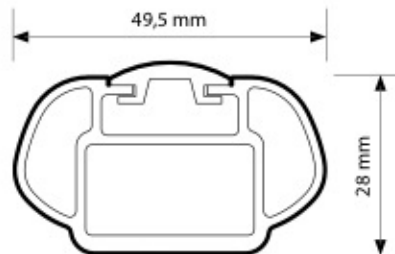

A

Testate e certificate
Tested and approved

max 100 kg

**PROFILO A "T"
T-TRACK SLOT**

Alumia

ALUMIA, COPPIA BARRE PORTATUTTO IN ALLUMINIO

- Robusto profilo tubolare in lega di alluminio anodizzato, con predisposizione per l'inserimento dei connettori rapidi "T" nella canalina superiore.
- Base di appoggio del carico in gomma EPDM.
- Scanalatura inferiore per l'inserimento e scorrimento "a scomparsa" degli attacchi del piede.
- Profilo in gomma per sigillare la scanalatura dopo il montaggio.

ALUMIA, PAIR OF ALUMINIUM ROOF BARS

- Anodized Aluminium alloy bar equipped with T-track slot.
- T-track cover made of anti-slip EPDM rubber.
- Lower tracks for the connection and the sliding of the feet.
- Rubber profiles for sealing the lower tracks after the installation.

ALLUMINIO
ALUMINIUM

SCALA GRADUATA
per un rapido e facile
posizionamento del piede
LENGTH SCALE
for a quick and easy
foot installation

N15024	S	108 cm
N15025	M	120 cm
N15026	L	127 cm
N15027	XL	140 cm

Scatola / Box 6

**CONFEZIONE DA 2 BARRE
2 BARS PACKAGING**

modular bars **BARRE MODULARI**