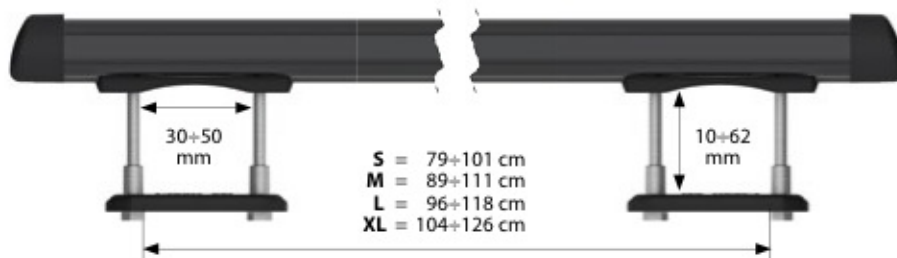

CLUB, STEEL ROOF BARS, 2 PCS

1. For vehicles equipped with traditional roof rails
2. Sturdy steel bar with non-slip and scratch-proof PVC sheath.
   - Track for the sliding of the fitting brackets supplied with rubber profile for the sealing.
   - Fitting brackets adjustable in width (30-57 mm) and height (17-50 mm) to guarantee maximum adaptability to most original roof rails.
   - Contact pads made of soft TPE to prevent scratches to the rails and to guarantee a good grip.
   - Easy to install

N15001	S	110 cm
N15003	M	120 cm
N15007	L	127 cm
N15005	XL	135 cm

Scatola / Box 4

**ACCIAIO
STEEL**

S = 79+101 cm
M = 89+111 cm
L = 96+118 cm
XL = 104+126 cm