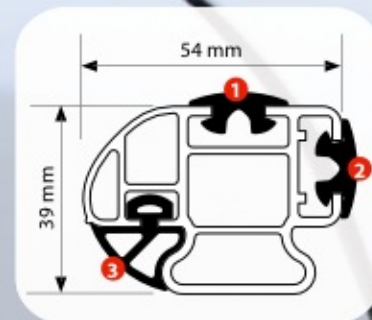

Kargo-Plus

ALLUMINIO
ALUMINIUM

KARGO-PLUS

Testate e certificate
Tested and approved

max 50 kg
1 barra/bar

Barra in alluminio anodizzato, dotata di 3 canaline predisposte per l'inserimento degli accessori tramite i connettori "T" unificati. Nella canalina superiore ❶ vi è inserito il profilo in gomma antiscivolo che funge da appoggio per il carico trasportato. All'interno si possono inserire i fermascale, gli anelli di ancoraggio ed altri accessori.

Anche nella canalina posteriore ❷ si possono inserire i vari fermascale, anelli di ancoraggio ed il kit rulliera. La canalina anteriore ❸ invece è predisposta per l'inserimento del deflettore aerodinamico Aero Kargo. La barra viene fornita di serie con un profilo in gomma appositamente realizzato per migliorare l'aerodinamica.

Anodised aluminium bar, equipped with 3 railings.

The top rail ❶ contains the anti-slip rubber profile which contacts the transported cargo and it is used also for inserting the load stops, eye-bolts, or other accessories.

The rear rail ❷ is for inserting the roller, load stops and eye-bolts.

The front rail ❸ is used for the insertion of the adjustable wind deflector Aero Kargo.

The bar is equipped with a contoured rubber profile to optimize the aerodynamics.