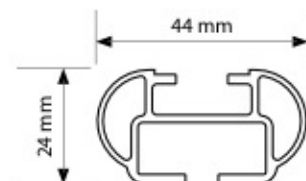

PROFILO A "T"
T-TRACK SLOT