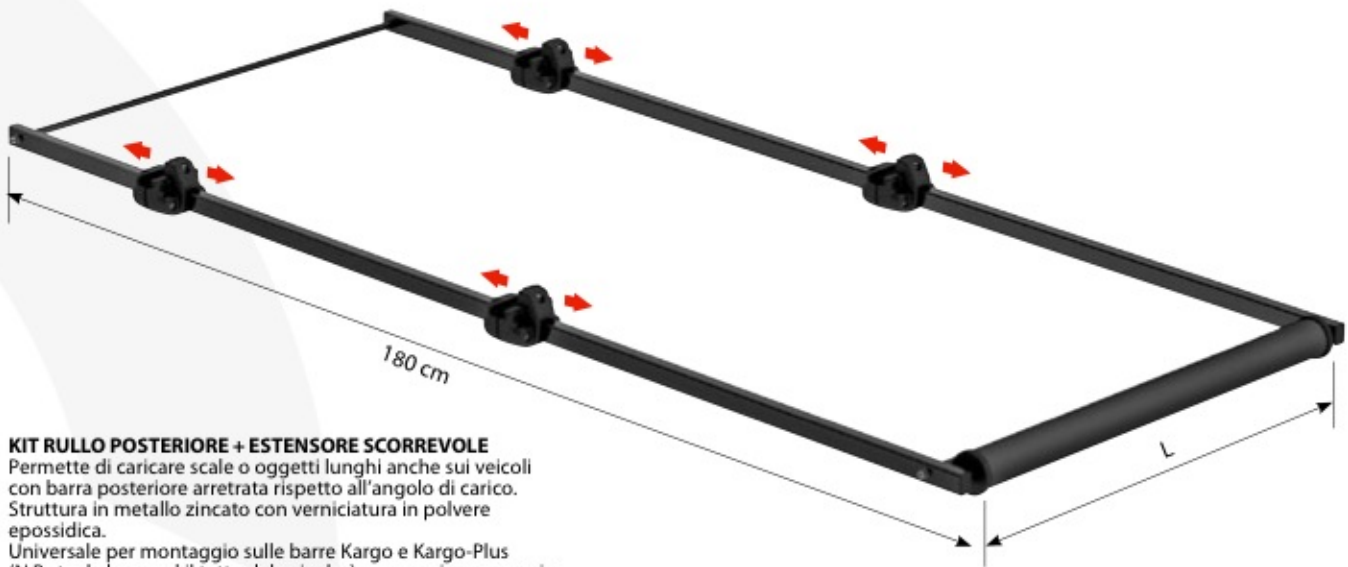

Warning: to be used in combination with stopper belts (art. N11065)

N11067 U-6

Scatola / Box 4

KIT RULLO POSTERIORE + ESTENSORE SCORREVOLE

Permette di caricare scale o oggetti lunghi anche sui veicoli con barra posteriore arretrata rispetto all'angolo di carico. Struttura in metallo zincato con verniciatura in polvere epossidica. Universale per montaggio sulle barre Kargo e Kargo-Plus (N.B.: tra la barra ed il tetto del veicolo è necessario uno spazio di almeno 45 mm)