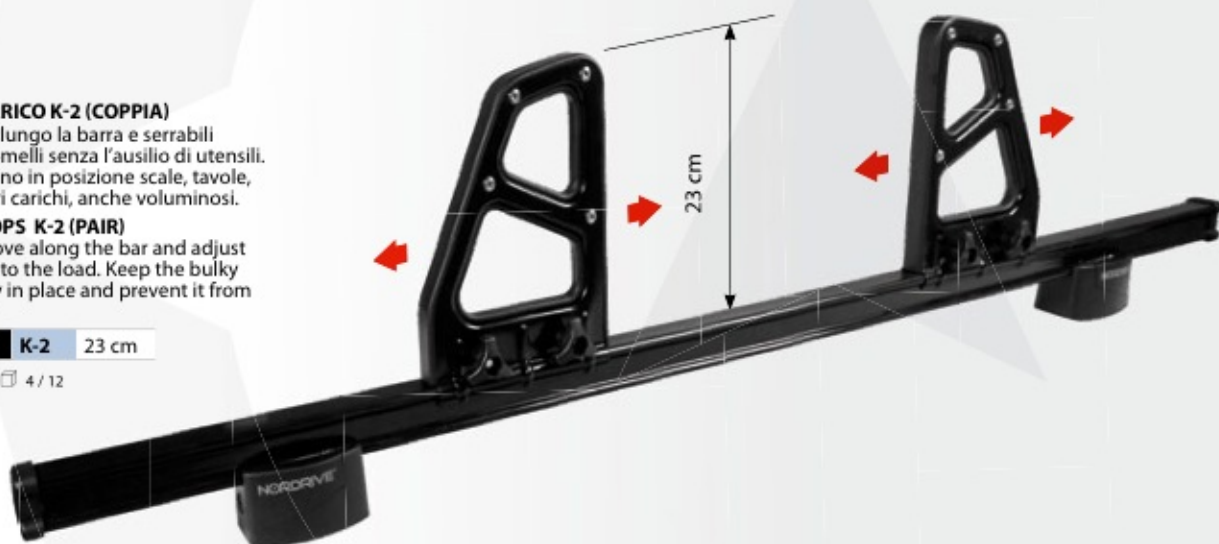

LOAD STOPS K-1 (PAIR)
Easy to move along the bar and adjust according to the load. Keep the non-bulky load firmly in place and prevent it from sliding.

N11001 K-1 11 cm

Scatola / Box 4 / 12

FERMACARICO K-2 (COPPIA)
Scorrevoli lungo la barra e serrabili tramite pomelli senza l'ausilio di utensili. Mantengono in posizione scale, tavole, assi ed altri carichi, anche voluminosi.

LOAD STOPS K-2 (PAIR)
Easy to move along the bar and adjust according to the load. Keep the bulky load firmly in place and prevent it from sliding.

N11002 K-2 23 cm

Scatola / Box 4 / 12

DUE MODI DI FISSAGGIO TWO WAYS OF FIXING