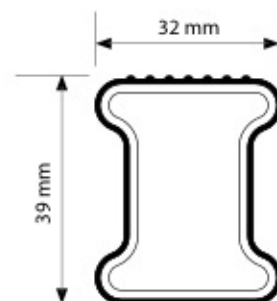

Kargo

**ACCIAIO
STEEL**

Testate e certificate
Tested and approved

max 50 kg
1 barra/bar

KARGO, BARRA PORTATUTTO IN ACCIAIO

Per veicoli commerciali.
Struttura in acciaio elettrozincato
con guaina di rivestimento in pvc.

KARGO, STEEL ROOF BAR

For commercial vehicles.
Galvanized steel bar with pvc sheath

N10000	115 cm
N10005	135 cm
N10010	150 cm
N10015	180 cm

Scatola / Box 6

**1 PEZZO
1 PIECE**