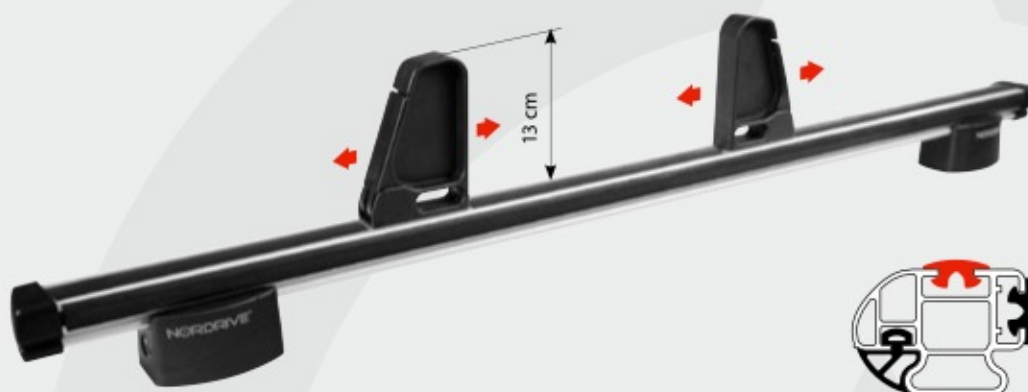

FERMACARICO KP-1 (COPPIA)

Scorrevoli lungo la canalina-T superiore e serrabili tramite leva di bloccaggio rapido. Mantengono in posizione scale, tavole, assi ed altri carichi poco voluminosi.

LOAD STOPS KP-1 (PAIR)

Easy to move in the T-track along the bar and adjust according to the load. Keep the non-bulky load firmly in place and prevent it from sliding.

N11031 KP-1

Scatola / Box ☐ 4 / 12