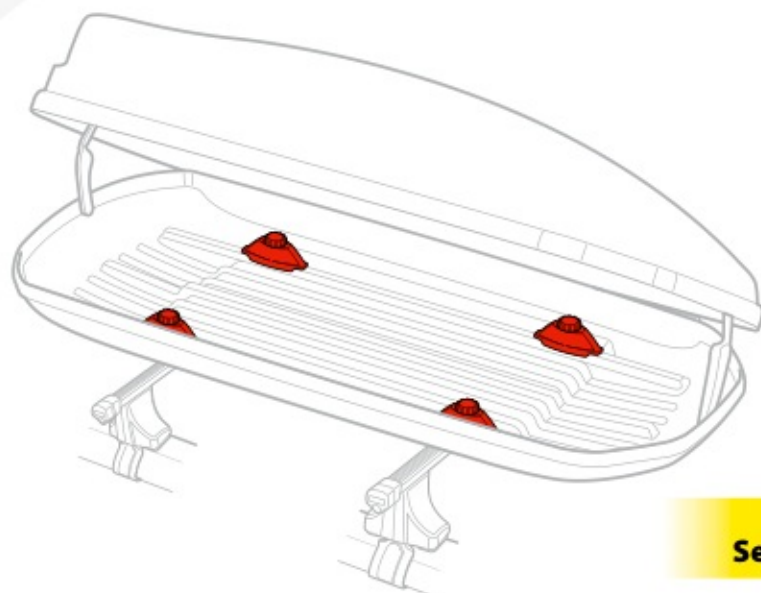

D-BOX 430D		D-BOX 530				D-BOX 530D		D-BOX 630	
N60014	N60015	N60020	N60021	N60022	N60023	N60024	N60025	N60026	N60027
Argento lucido Shiny silver	Nero lucido Shiny black	Grigio goffr. Embos. grey	Argento luc. Shiny silver	Nero lucido Shiny black	Bianco luc. Shiny white	Argento lucido Shiny silver	Nero lucido Shiny black	Argento lucido Shiny silver	Nero lucido Shiny black
Nero Black		Nero Black				Nero Black		Nero Black	
cm 190 (180)		cm 201 (190)				cm 201 (190)		cm 201 (194)	
cm 78 (70)		cm 90 (80)				cm 90 (80)		cm 90 (83)	
cm 36 (32)		cm 40 (36)				cm 40 (36)		cm 48 (43)	
L 430		L 530				L 530		L 630	
kg 14		kg 17				kg 17		kg 18,5	
kg 75		kg 75				kg 75		kg 75	
ABS+PMMA		ABS+PMMA				ABS+PMMA		ABS+PMMA	
Lat. destra e sinistra Left & right side		Laterale destra Right side				Lat. destra e sinistra Left & right side		Laterale destra Right side	
Compasso metallico Caliper with contrast spring		Compasso metallico Caliper with contrast spring				Compasso metallico Caliper with contrast spring		Compasso metallico Caliper with contrast spring	
3 punti per lato 3 points each side		3				3 punti per lato 3 points each side		3 punti per lato 3 points each side	
2		2				2		2	
●		●				●		●	
●		●				●		●	
-		●				●		●	
3		3				3		3	
●		●				●		●	
4x60 mm + 4x101 mm		4x60 mm + 4x101 mm + quick-fit (optional)				4x60 mm + 4x101 mm + quick-fit (optional)		4x60 mm + 4x101 mm + quick-fit (optional)