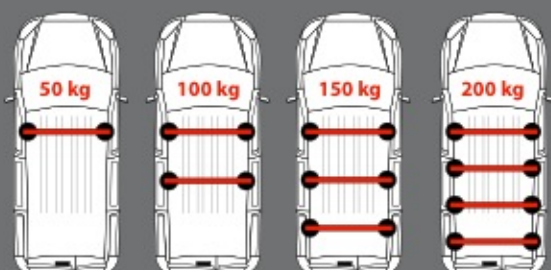

PORTATA MASSIMA - MAX LOAD CAPACITY

- Non superare mai il carico massimo indicato nelle istruzioni di montaggio. Questo limite è tuttavia subordinato al carico massimo riportato nel libretto uso e manutenzione del veicolo. Seguire sempre le indicazioni di carico massimo più basso
- Con carico massimo si intende: peso delle barre + peso degli eventuali accessori applicati + peso del carico trasportato
- Never exceed the maximum load indicated in the assembly instructions. This limit is however subject to the maximum load illustrated in the vehicle user and maintenance manual. Always follow instructions for the lowest maximum load.
- Maximum load is intende as: bar weight + weight of any applicable accessories + weight of the load