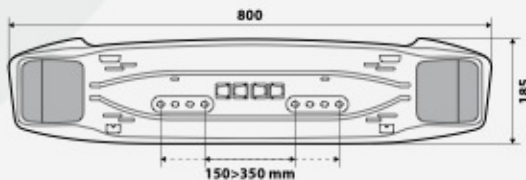

Marca e Modello	Anno	BX3	X3	T3
Sharan	01/95>09/10	60364	60360 *	60362 *
Tiguan	12/07>		60360 *	
Touran	05/03>07/10	60364	60360	
Touran	08/10>		60360 *	
Tuareg	05/10>	60364	60360 *	
VOLVO				
S40	01/04>		60360 *	
S60 4p	10/00>08/10		60360	
V50	02/04>		60360 *	
V70	05/07>	60364 *	60360 *	

Gli articoli contrassegnati da *, quando montati sull'auto e caricati con le biciclette, tolgono visibilità alla targa e ai fanali, rendendone necessaria la replicazione.

The items marked with * obstruct the visibility of the number plate and rear lights when they are mounted on the car and loaded with bicycles. It is necessary to duplicate the number plate and tail lights.

BARRA RIPETITRICE SEGNALETICA POSTERIORE, 12/24V

Leggera, compatta e resistente. Idonea per:

- Montaggio fisso (predisposta con fori) per applicazione su carrelli, appendici...
- Montaggio mobile, tramite cinghie (in dotazione) per applicazione su portabici posteriori.

Completa di fanali, lampadine, portatarga e cavo da 2m con spinotto 7 poli. Lampadine incluse 12V (2x): P21/5W, P21W. Omologazione Europea

DUPLICATE REAR TRAILER BOARD, 12/24V

Light weight and heavy duty. Equipped with lights, bulbs, 2m cable, number plate holder and 7 pin plug. ECE approval. 12V bulbs included (2x): P21/5W, P21W

41515

Cartone / Carton 5