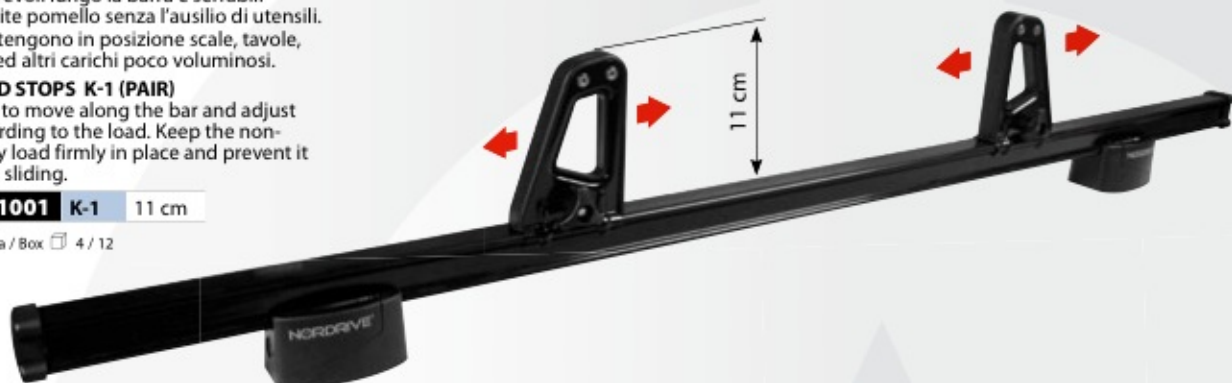

LOAD STOPS K-1 (PAIR)
Easy to move along the bar and adjust according to the load. Keep the non-bulky load firmly in place and prevent it from sliding.

N11001 K-1 11 cm

Scatola / Box 4 / 12

FERMACARICO K-2 (COPPIA)
Scorrevoli lungo la barra e serrabili tramite pomelli senza l'ausilio di utensili. Mantengono in posizione scale, tavole, assi ed altri carichi, anche voluminosi.