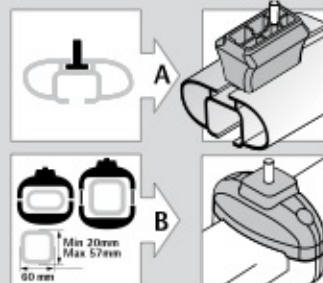

Alluminium

PRO-SLIDER EVO ALUMINIUM PS-60
Coppia portasci universali per 6 paia di sci oppure 4 snow boards. Con chiave antifurto. Il sistema di scorrimento consente di caricare e scaricare gli sci senza fatica.

PRO-SLIDER EVO ALUMINIUM PS-60
Universal anti-theft ski-carriers for 6 ski pairs / 4 snow boards.
With Pro-Slider, the ski-carrier slides out from the roof for a most convenient loading and unloading of the ski. No more stepping onto the door step line and leaning onto the car roof. Easy to use and mount

N40000

Scatola / Box 4

UNIVERSALI PER: - UNIVERSAL FOR:

Barre predisposte per l'inserimento del raccordo "T" unificato (raccordo in dotazione)

Bars with T-track slot, "T" adapters included

Barre standard, montaggio tramite staffe in dotazione (max 57x60 mm)

Standard bars, installation through enclosed fitting brackets (max 57x60 mm)

Pro-Slider

OK CARVING

80 cm

EXTENSION, KIT DISTANZIALI PER PORTASCI NORDIC-KING E PRO-SLIDER

Per aumentare la distanza del portasci dal tetto del veicolo ed evitare che gli sci danneggino la carrozzeria. Universali per barre standard o con raccordo a T

EXTENSION, SKI CARRIER SPACERS KIT FOR NORDIC-KING & PRO-SLIDER

To increase the gap between roof and skicarrier and avoid bindings damaging car roof. Universal fit for standard or T-track bars

N40050

Scatola / Box 10 / 100

SOLO PER I PORTASCI LAMPA NORDIC-KING E PRO-SLIDER

ONLY FOR LAMPA SKI-CARRIERS NORDIC-KING AND PRO-SLIDER

Extension