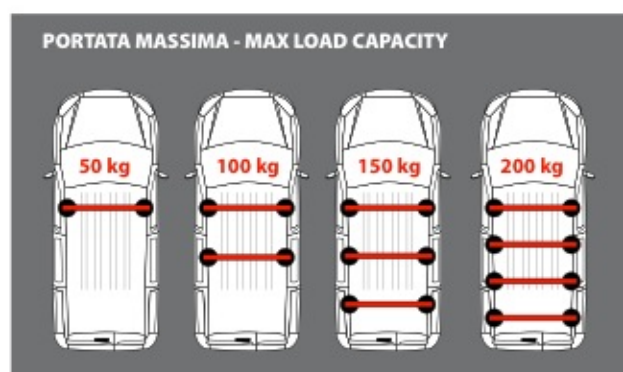

Veicoli con grondina Vehicles with rain gutters

Marca Make	Modello Model	Anno Year	Tetto Roof	Barre		Kargo	Kargo-Plus	Kit Piedi Foot kit
				N.	cm			
PEUGEOT	J5	81>2/94	H1	3	180	N10015 x 3	N10045 x 3	N30310 x 3
				4		N10015 x 4	N10045 x 4	N30310 x 4
			H3	3	180	N10015 x 3	N10045 x 3	N30320 x 3
				4		N10015 x 4	N10045 x 4	N30320 x 4
PIAGGIO	Porter	93>		2	135	N10005 x 2	N10035 x 2	N30315 x 2
				3		N10005 x 3	N10035 x 3	N30315 x 3
RENAULT	Trafic	81>2/01	H1	3	180	N10015 x 3	N10045 x 3	N30315 x 3
				4		N10015 x 4	N10045 x 4	N30315 x 4
			H3	3	180	N10015 x 3	N10045 x 3	N30320 x 3
				4		N10015 x 4	N10045 x 4	N30320 x 4
SUBARU	Wagon E10 / E12	83>99		2	135	N10005 x 2	N10035 x 2	N30315 x 2
				3		N10005 x 3	N10035 x 3	N30315 x 3
SUZUKI	Porter Curry	82>98		2	135	N10005 x 2	N10035 x 2	N30315 x 2
				3		N10005 x 3	N10035 x 3	N30315 x 3
TOYOTA	Liteace	70>08		2	135	N10005 x 2	N10035 x 2	N30315 x 2
				3		N10005 x 3	N10035 x 3	N30315 x 3
	Hiace	82>98		3	150	N10010 x 3	N10040 x 3	N30315 x 3
				4		N10010 x 4	N10040 x 4	N30315 x 4
VOLKSWAGEN	LT	00>06	H1	3	180	N10015 x 3	N10045 x 3	N30315 x 3
				4		N10015 x 4	N10045 x 4	N30315 x 4
			H3	3	180	N10015 x 3	N10045 x 3	N30320 x 3
				4		N10015 x 4	N10045 x 4	N30320 x 4

Legenda: S = Corto (Short)   H1 = Basso (Low)
M = Medio (Medium)   H2 = Medio (Medium)
L = Lungo (Long)   H3 = Alto (High)
XL = Extra Lungo (Extra long)

- Non superare mai il carico massimo indicato nelle istruzioni di montaggio. Questo limite è tuttavia subordinato al carico massimo riportato nel libretto uso e manutenzione del veicolo. Seguire sempre le indicazioni di carico massimo più basso
- Con carico massimo si intende: peso delle barre + peso degli eventuali accessori applicati + peso del carico trasportato
- Never exceed the maximum load indicated in the assembly instructions. This limit is however subject to the maximum load illustrated in the vehicle user and maintenance manual. Always follow instructions for the lowest maximum load.
- Maximum load is intende as: bar weight + weight of any applicable accessories + weight of the load