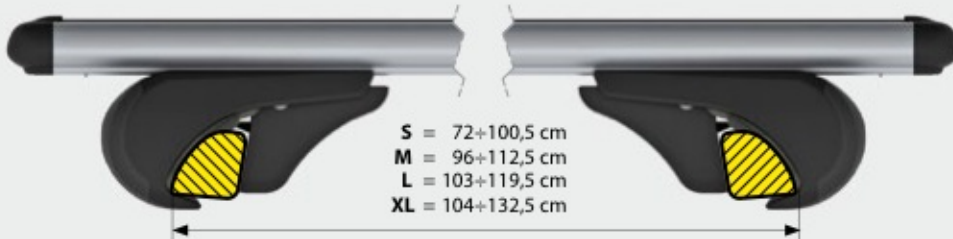

Completo di serratura
Complete with lock

PROFILO A "T"
T-TRACK SLOT