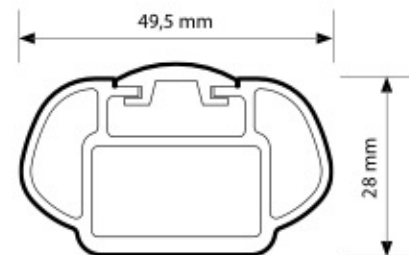

Completo di serratura
Complete with lock

PROFILO A "T"
T-TRACK SLOT

S = 72+100,5 cm
M = 96+112,5 cm
L = 103+119,5 cm
XL = 104+132,5 cm