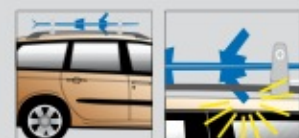

Alluminium

PRO-SLIDER EVO ALUMINIUM PS-60
Coppia portasci universali per 6 paia di sci oppure 4 snow boards. Con chiave antifurto. Il sistema di scorrimento consente di caricare e scaricare gli sci senza fatica.

PRO-SLIDER EVO ALUMINIUM PS-60
Universal anti-theft ski-carriers for 6 ski pairs / 4 snow boards.
With Pro-Slider, the ski-carrier slides out from the roof for a most convenient loading and unloading of the ski. No more stepping onto the door step line and leaning onto the car roof. Easy to use and mount

N40000

Scatola / Box 4

UNIVERSALI PER: - UNIVERSAL FOR:

Barre predisposte per l'inserimento del raccordo "T" unificato (raccordo in dotazione)

Bars with T-track slot, "T" adapters included

Barre standard, montaggio tramite staffe in dotazione (max 57x60 mm)

Standard bars, installation through enclosed fitting brackets (max 57x60 mm)

Pro-Slider

OK CARVING

80 cm

EXTENSION, KIT DISTANZIALI PER PORTASCI NORDIC-KING E PRO-SLIDER

Per aumentare la distanza del portasci dal tetto del veicolo ed evitare che gli sci danneggino la carrozzeria. Universali per barre standard o con raccordo a T

EXTENSION, SKI CARRIER SPACERS KIT FOR NORDIC-KING & PRO-SLIDER

To increase the gap between roof and skicarrier and avoid bindings damaging car roof. Universal fit for standard or T-track bars

N40050

Scatola / Box 10 / 100

SOLO PER I PORTASCI LAMPA NORDIC-KING E PRO-SLIDER

ONLY FOR LAMPA SKI-CARRIERS NORDIC-KING AND PRO-SLIDER

Extension