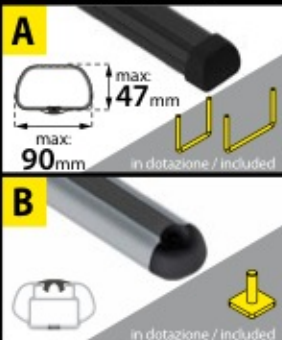

UNIVERSALE UNIVERSAL