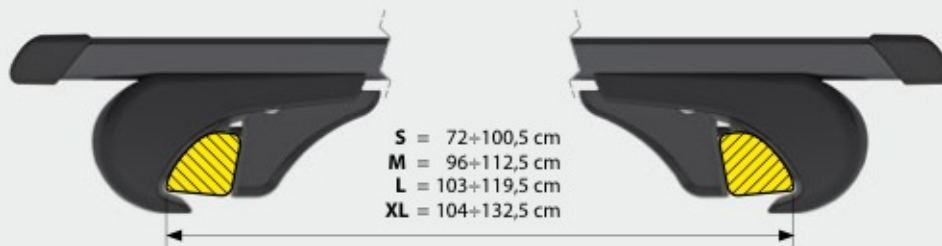

Testate e certificate
Tested and approved

max 100 kg

Quadra

QUADRA, COPPIA BARRE PORTATUTTO IN ACCIAIO

- Robusto profilo tubolare in acciaio con rivestimento in PVC antiscivolo ed antigraffio.
- Scala graduata di posizionamento dei piedi per un montaggio semplice e veloce.
- Scanalatura inferiore per lo scorrimento "a scomparsa" degli attacchi del piede.
- Profilo in gomma per sigillare la scanalatura inferiore dopo il montaggio.

QUADRA, PAIR OF STEEL ROOF BARS

- Sturdy steel bar with non-slip and scratch-proof PVC sheath.
- Under-bar with foot position measurements for a quick installation.
- Lower tracks for the invisible connection to the feet.
- Rubber profiles for sealing the lower tracks after the installation.

**CONFEZIONE DA 2 BARRE
2 BARS PACKAGING**

A

Testate e certificate
Tested and approved

max 100 kg

**PROFILO A "T"
T-TRACK SLOT**

Alumia

ALUMIA, COPPIA BARRE PORTATUTTO IN ALLUMINIO

- Robusto profilo tubolare in lega di alluminio anodizzato, con predisposizione per l'inserimento dei connettori rapidi "T" nella canalina superiore.
- Base di appoggio del carico in gomma EPDM.
- Scanalatura inferiore per l'inserimento e scorrimento "a scomparsa" degli attacchi del piede.
- Profilo in gomma per sigillare la scanalatura dopo il montaggio.

**ACCIAIO
STEEL**

N15029	S	108 cm
N15030	M	120 cm
N15031	L	127 cm
N15032	XL	140 cm

Scatola / Box 4

**Completo di serratura
Complete with lock**

S = 72+100,5 cm
M = 96+112,5 cm
L = 103+119,5 cm
XL = 104+132,5 cm