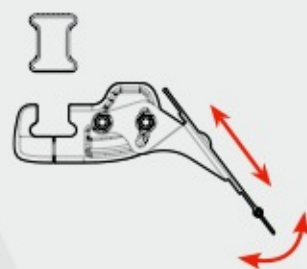

**ALLUMINIO
ALUMINIUM**

DEFLETTORE AERO KARGO, NERO

Kit deflettore per barre portatutto serie Kargo.

Funzioni:

- Migliora l'aerodinamica del veicolo.
- Contribuisce a ridurre il consumo di carburante.
- Attenua il rumore aerodinamico durante la guida.

Caratteristiche:

- In alluminio.
- Flessibile, per adattarsi alla curvatura del tetto.
- Inclinazione ed escursione regolabili per adattarsi a qualsiasi veicolo.

AERO KARGO DEFLECTOR, BLACK

Wind deflector kit for Kargo roof bars.

Functions:

- Improves aerodynamics of the vehicle.
- Helps increasing fuel efficiency.
- Reduces wind-noise while driving.

Features:

- Aluminium.
- Flexible, adapting to the curve of the roof.
- Adjustable extension and angle.

N11053	K-9	L = 95 cm
N11054	K-11	L = 110 cm