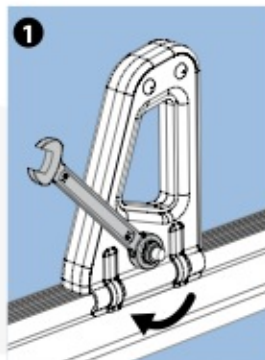

DUE MODI DI FISSAGGIO TWO WAYS OF FIXING

MONTAGGIO CON SERRAGGIO FISSO A VITE
Indicato quando il carico trasportato è sempre lo stesso o ha la stessa larghezza.

SCREW FIXED MOUNTING
Perfect when the transported cargo is always the same or has the same width.